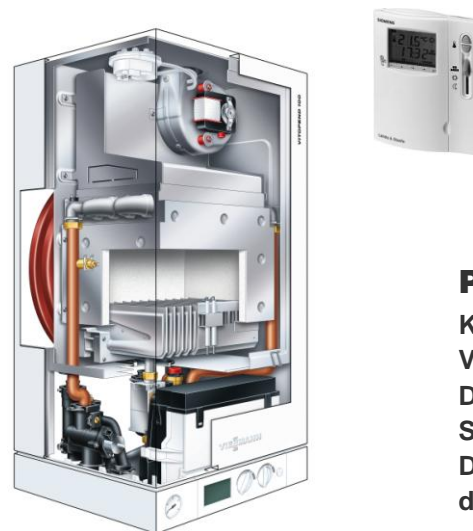

VITOPEND 100 - W

VIESMANN
climate of innovation

PAKETI

Konvencionalni gasni kotao
Vitopend 100-W od 24 do 31 kW
Dimovodni komplet
Set hidrauličkih priključaka
Digitalni Siemens termostat sa
dnevnim i nedeljnim programiranjem

Tip kotla	MP cena
Vitopend 100 WH1D 10,5 do 24 kW, grejanje i sanitarna voda, fasadne izvedbe sa horizontalnim dimovodom i digitalnim termostatom	~~910,~~ 1.012,...
Vitopend 100 WH1D 10,5 do 24 kW, grejanje i sanitarna voda, fasadne izvedbe sa vertikalnim dimovodom i digitalnim termostatom	~~956,~~ 1.062,...
Vitopend 100 WH1D 13 do 30 kW, grejanje i sanitarna voda, fasadne izvedbe sa horizontalnim dimovodom i digitalnim termostatom	~~1.040,~~ 1.156,...
Vitopend 100 WH1D 13 do 30 kW, grejanje i sanitarna voda, fasadne izvedbe sa vertikalnim dimovodom i digitalnim termostatom	~~1.085,~~ 1.206,...
Vitopend 100 WH1D 10,5 do 24 kW, grejanje i sanitarna voda, dimnjačke izvedbe i digitalnim termostatom	~~837,~~ 923,...
Vitopend 100 WH1D 13 do 30 kW, grejanje i sanitarna voda, dimnjačke izvedbe i digitalnim termostatom	~~874,~~ 972,...
Vitopend 100 WH1D 10,5 do 24 kW, grejanje, fasadne izvedbe sa horizontalnim dimovodom i digitalnim termostatom	~~907,~~ 1008,...
Vitopend 100 WH1D 10,5 do 24 kW, grejanje, fasadne izvedbe sa vertikalnim dimovodom i digitalnim termostatom	~~953,~~ 1.059,...
Vitopend 100 WH1D 10,5 do 24 kW, grejanje, dimnjačke izvedbe i digitalnim termostatom	~~759,~~ 844,...

* Cene su sa obračunatim PDV-om